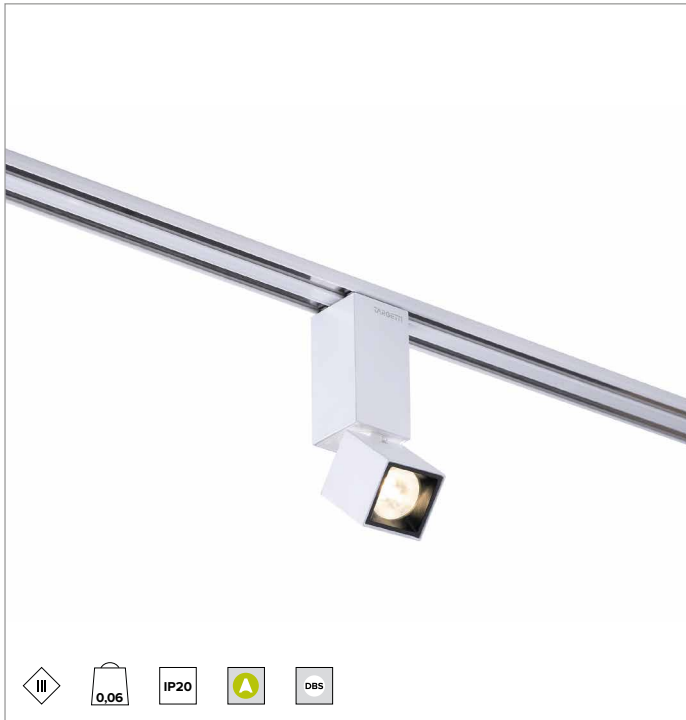

1T7967CA | OZ Einzelbeleuchtungsmodul Magnetisches LED-Lichtmodul mit Niederspannung, ausrichtbar

Die fotometrischen Werte der Leuchte sind auf den folgenden Seiten aufgeführt

Alle Daten auf der Maßzeichnung sind in mm angegeben.

LICHTQUELLE

Höchst effizienter LED-Emitter Ra90.

Die Energieeffizienzklasse des Produkts: G

Nennleistung: 2,1W

Nenn-Lichtstrom: 224lm

Farbwiedergabeindex: 90

Rf: 87,6

Rg: 103,9

MECHANISCHE MERKMALE

Gehäuse aus weiß lackiertem Druckguss-Aluminium. Ausrichtbare Leuchte, 25x25mm. Ausrichtungsmöglichkeit des Gehäuses um 0° +90° auf vertikaler und 358° auf horizontaler Ebene.

Farbe und Oberfläche: Kreideweiß

Abmessungen: 25x25mm

Gewicht: 0,062Kg

Version: SCHWENKBAR CASAMBI

Schutzart: IP20

ELEKTRISCHE MERKMALE

Leistungsaufnahme der Leuchte: 3W

Betriebsgerät: 48Vdc

Schutzklasse: SCHUTZKLASSE 3