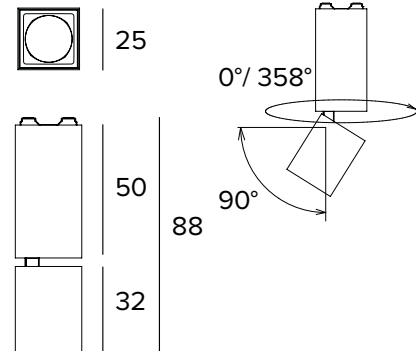

1T7967CA | OZ Einzelbeleuchtungsmodul Magnetisches LED-Lichtmodul mit Niederspannung, ausrichtbar

Die fotometrischen Werte der Leuchte sind auf den folgenden Seiten aufgeführt

Alle Daten auf der Maßzeichnung sind in mm angegeben.

MECHANISCHE MERKMALE

Gehäuse aus weiß lackiertem Druckguss-Aluminium. Ausrichtbare Leuchte, 25x25mm. Ausrichtungsmöglichkeit des Gehäuses um 0° +90° auf vertikaler und 358° auf horizontaler Ebene.

Farbe und Oberfläche: Kreideweiß

Abmessungen: 25x25mm

Gewicht: 0,062Kg

Version: SCHWENKBAR CASAMBI

Schutzart: IP20

ELEKTRISCHE MERKMALE

Leistungsaufnahme der Leuchte: 3W

Betriebsgerät: 48Vdc

Schutzklasse: SCHUTZKLASSE 3